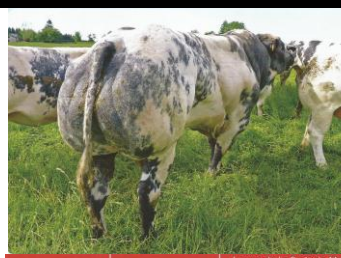

MANEQUIN DE SERCHAMPS

Nacido y comprado en Michel Galet (Serchamps)

Id : BE026370316 / Pajuelas : 15407

3 años 5 meses, 1118 kg, 1.49 m (+5)

Fecha de nacimiento : 31/12/2009

Accord de Wihogne	Rudger VII Gravehof	Inexes de la Croix de Mer
		Nelly ET VH Gravehof
Harpe de Sberchamps 80 / 90,5 / 85,3 89 / 85 / 89	Ombrelle ET de Wihogne	Effet de Jenette
		Hirondelle de Wihogne
Davidson de l'Écluse	Écrou de St Fontaine	Davina du Haut d'Arquennes
	Grammée de Sberchamps	Bioutier ET de Roupage
		Coucou de Val de Sure

Carne y vitalidad.

Muy completo, equilibrado y súper correcto.