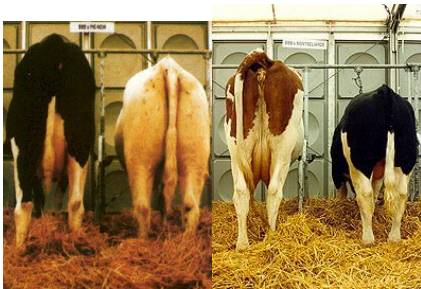

Maximice la rentabilidad de su rebaño lechero.

Blanco Azul Belga

La solución en cruce comercial

Rendimientos de engorde de terneros de 7 a 12 meses.

F1 BBB x vaca lechera:

- Ganancia diaria superior
- Índice de Conversión mejor
- Partos fáciles
- Becerros resistentes
- Muy dócil

Resultados económicos :

- Mayor peso final (+4-6%)
- Carcasa de mayor peso (+8 %)
- Mayor porcentaje de carne
- Menos porcentaje de hueso
- Poca grasa
- Precios más elevados
- Carne deliciosa, tierna y con poca grasa

MANEQUIN DE SERCHAMPS

Nacido y comprado en Michel Galet (Serchamps)

Id : BE026370316 / Pajuelas : 15407

3 años 5 meses, 1118 kg, 1.49 m (+5)

Fecha de nacimiento : 31/12/2009

Accord de Wihogne	Rudger VII Gravehof	Inexes de la Croix de Mer
		Nelly ET VH Gravehof
Harpe de Sberchamps 80 / 90,5 / 85,3 89 / 85 / 89	Ombrelle ET de Wihogne	Effet de Jenette
		Hirondelle de Wihogne
Davidson de l'Écluse	Écrou de St Fontaine	Davina du Haut d'Arquennes
	Grammée de Sberchamps	Bioutier ET de Roupage
		Coucou de Val de Sure