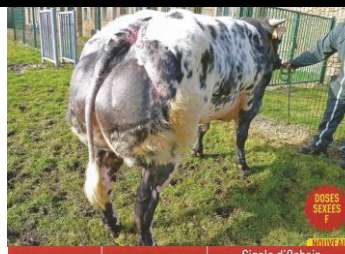

NAYAKOU DU BOIS REMONT

Nascido junto a Benoît Cassart (Porcheresse)

Id : BE 157623692 / Sêmen: 15487

1 ano 7 meses, 742 kg, 1.38 m (+13)

Nascido em : 26/09/2013

Giga du Bois Remont	Datydd d'Ochain	Gigolo d'Ochain
	Elancée du Vanova	Adorée d'Ochain
Hilarité d'Ochain	TGV de Fooz	Ministre du Bouchelet
	Bohème d'Ochain	Vue du Vanova
		Capricieux Heshaye
		Resplendissante Fooz
		Istamboul Orgelet
		Cascade d'Ochain

O maior e mais antigo pedigree da raça.