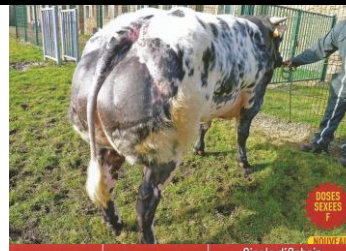

NAYAKOU DU BOIS REMONT

Nascido junto a Benoît Cassart (Porcheresse)

Id : BE 157623692 / Sêmen: 15487

1 ano 7 meses, 742 kg, 1.38 m (+13)

Nascido em : 26/09/2013

Giga du Bois Remont	Dafydd d'Ochain	Gigolo d'Ochain
	Elancée du Vanova	Adorée d'Ochain
Hitarité d'Ochain	TGV de Fozz	Ministre du Bouchelet
		Vue du Vanova
	Bohème d'Ochain	Capricieux Hesbaye
		Resplendissante Fozz
	Istanbul Orgelet	Cascade d'Ochain

De criação fácil e pouco pesados, os bezerros evoluem muito bem.

O maior e mais antigo pedigree da raça.